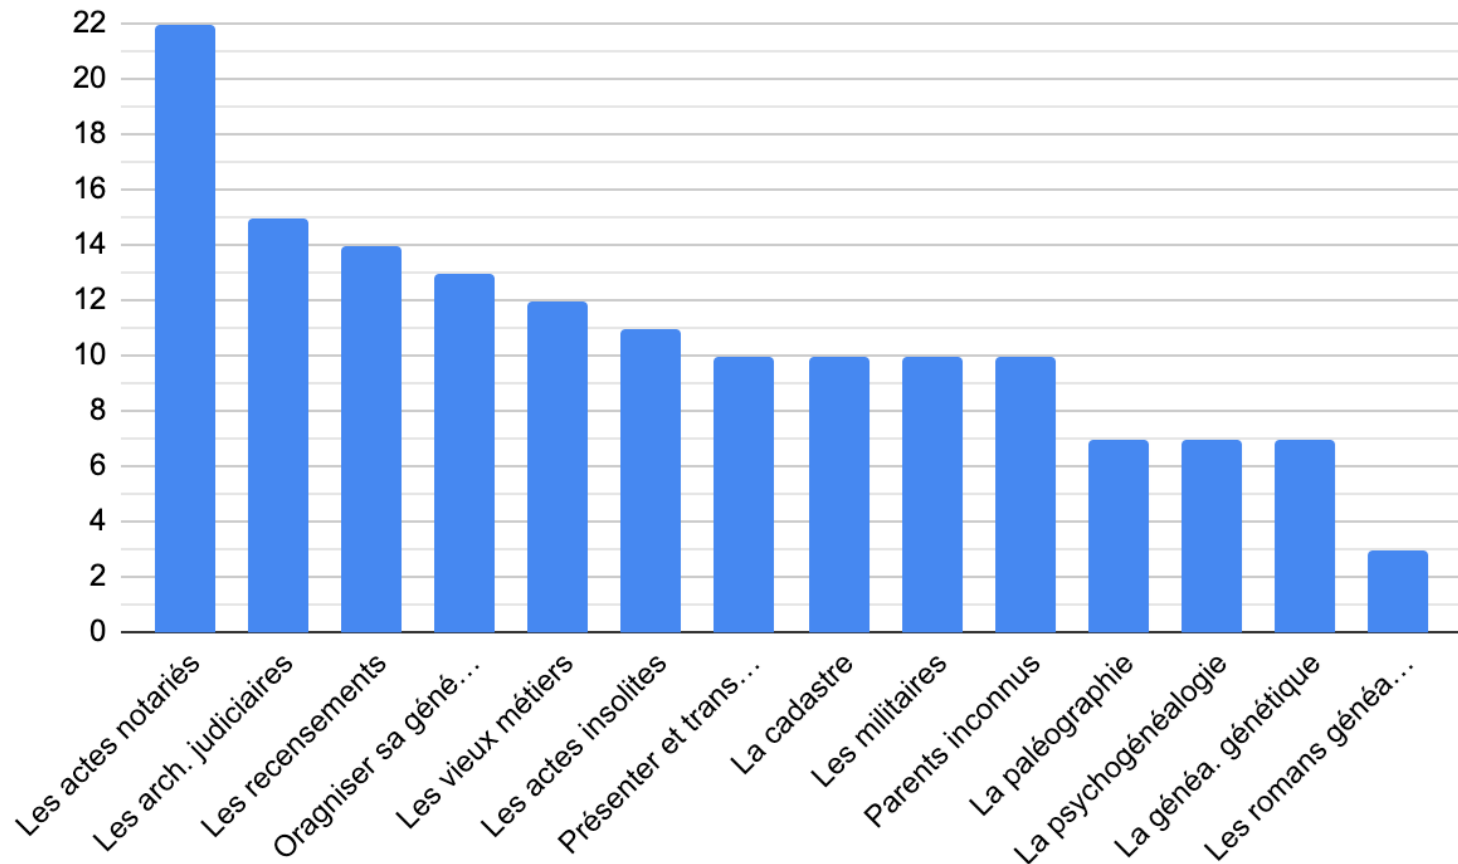

- une heure de temps en temps
- plusieurs heures par mois
- plusieurs heures par semaine
- plusieurs heures par jour

Comment tenez-vous votre généalogie à jour?

sans aucun logiciel

6,5%

2

directement en ligne

22,6%

7

avec un logiciel

71,0%

22

Quel logiciel de généalogie est utilisé sur votre ordinateur ?

Pour quelles bases avez-vous un accès premium?

Attentes

Thèmes préférés

Sommaire des vidéos

- 1) L'état civil
- 2) Les recensements
- 3) La vie militaire
- 4) Les métiers
- 5) La géographie locale
- 6) L'histoire locale
- 7) L'enregistrement
- 8) Les hypothèques
- 9) Le cadastre
- 10) La presse