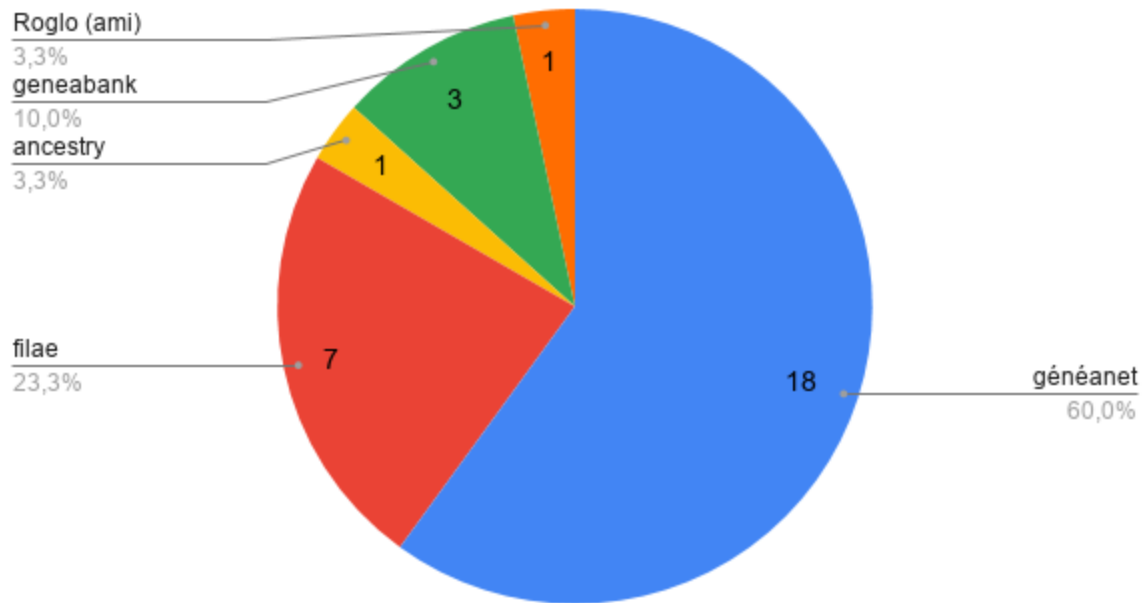

- une heure de temps en temps
- plusieurs heures par mois
- plusieurs heures par semaine
- plusieurs heures par jour

Comment tenez-vous votre généalogie à jour?

sans aucun logiciel

6,5%

2

directement en ligne

22,6%

7

avec un logiciel

71,0%

22

Quel logiciel de généalogie est utilisé sur votre ordinateur ?

Pour quelles bases avez-vous un accès premium?

Attentes

Thèmes préférés

Sommaire des vidéos

- 1) L'état civil
- 2) Les recensements
- 3) La vie militaire
- 4) Les métiers
- 5) La géographie locale
- 6) L'histoire locale
- 7) L'enregistrement
- 8) Les hypothèques
- 9) Le cadastre
- 10) La presse