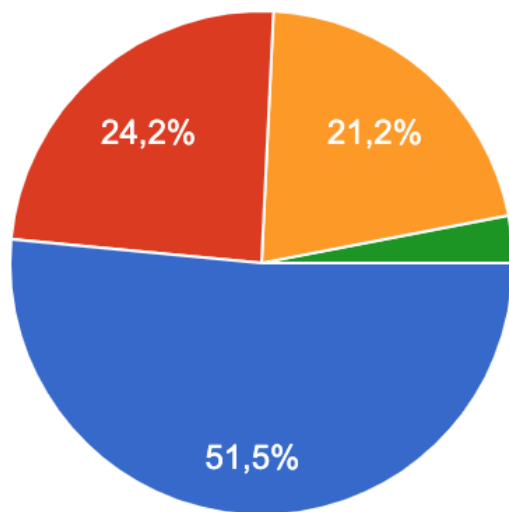

Vos attentes

janvier 2025

Nouveaux depuis 2020 ou qui n'avaient pas participé au sondage

1. Geneviève Poirier

2. Sophie Leroy

3. Michèle Larue

4. Monique Séverac

5. Jean-Marc Dunet

6. Jean-Pierre Strozyk

7. Marie-Christine Chantoiseaux

8. Marie-Josée Petruzzella

9. Danièle Duhayon

10. Catherine Dubois

11. Jacques Redondin

Combien de temps passez vous sur votre généalogie ?

33 réponses

- une heure de temps en temps
- plusieurs heures par mois
- plusieurs heures par semaine
- plusieurs heures par jour

Comment tenez-vous votre généalogie à jour?

sans aucun logiciel

6,5%

2

directement en ligne