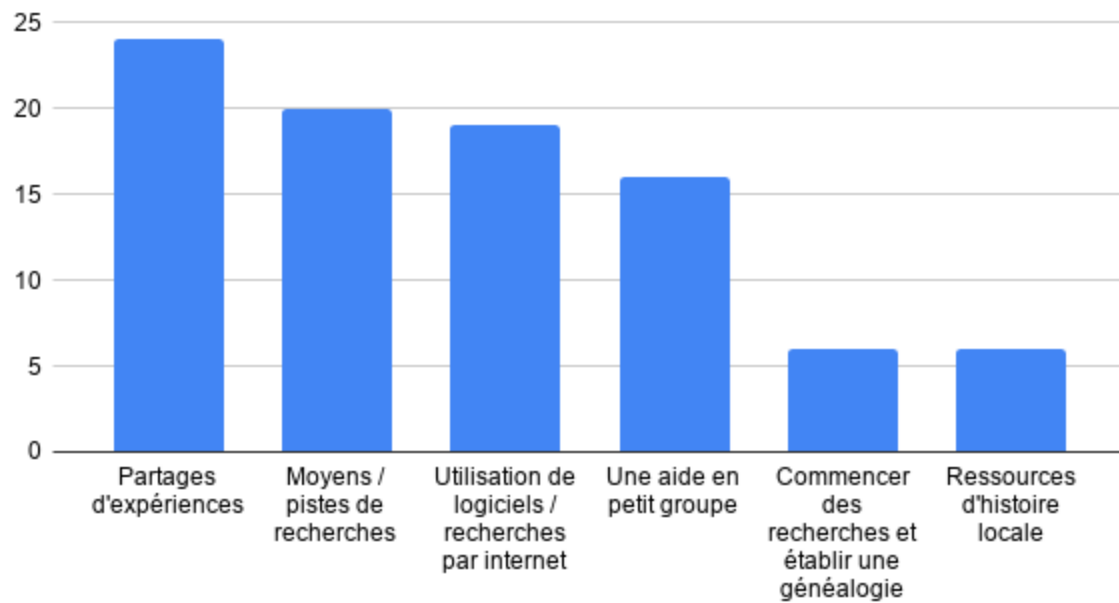

- une heure de temps en temps
- plusieurs heures par mois
- plusieurs heures par semaine
- plusieurs heures par jour

Comment tenez-vous votre généalogie à jour?

sans aucun logiciel

6,5%

2

directement en ligne

22,6%

7

avec un logiciel

71,0%

22

Quel logiciel de généalogie est utilisé sur votre ordinateur ?

Pour quelles bases avez-vous un accès premium?

Attentes

Thèmes préférés

Sommaire des vidéos

- 1) L'état civil
- 2) Les recensements
- 3) La vie militaire
- 4) Les métiers
- 5) La géographie locale
- 6) L'histoire locale
- 7) L'enregistrement
- 8) Les hypothèques
- 9) Le cadastre
- 10) La presse