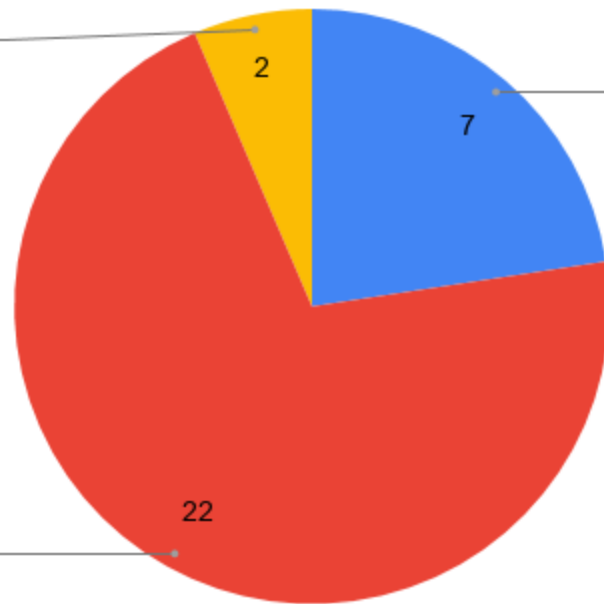

Comment tenez-vous votre généalogie à jour?

sans aucun logiciel

6,5%

2

directement en ligne

22,6%

7

avec un logiciel

71,0%

22