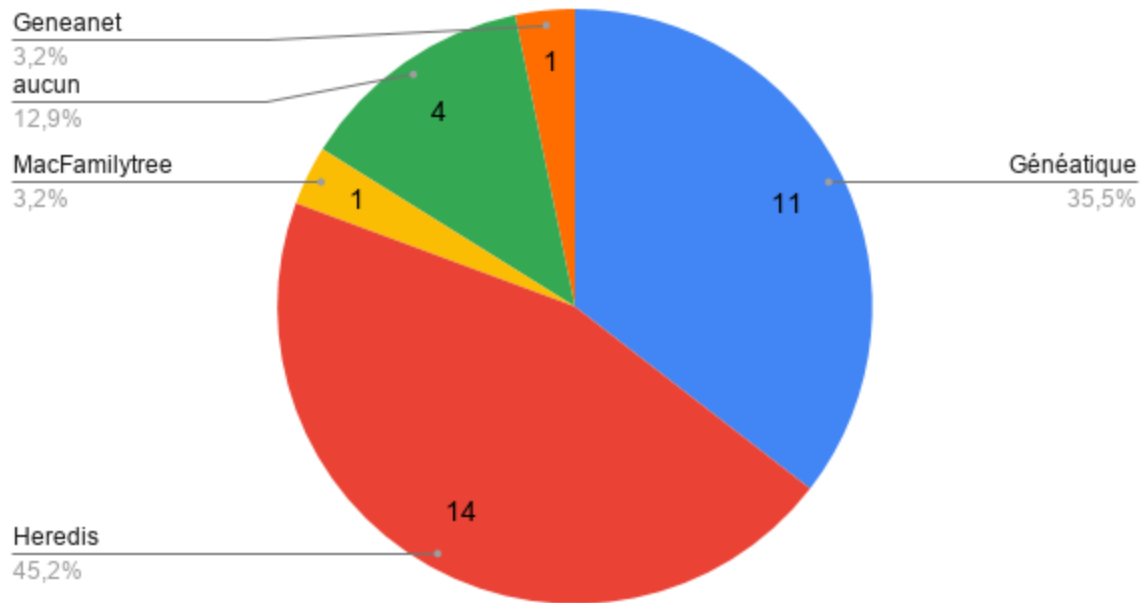

- une heure de temps en temps
- plusieurs heures par mois
- plusieurs heures par semaine
- plusieurs heures par jour

Comment tenez-vous votre généalogie à jour?

sans aucun logiciel

6,5%

2

directement en ligne

22,6%

7

avec un logiciel

71,0%

22

Quel logiciel de généalogie est utilisé sur votre ordinateur ?

Pour quelles bases avez-vous un accès premium?

Attentes

Thèmes préférés

Sommaire des vidéos

- 1) L'état civil
- 2) Les recensements
- 3) La vie militaire
- 4) Les métiers
- 5) La géographie locale
- 6) L'histoire locale
- 7) L'enregistrement
- 8) Les hypothèques
- 9) Le cadastre
- 10) La presse